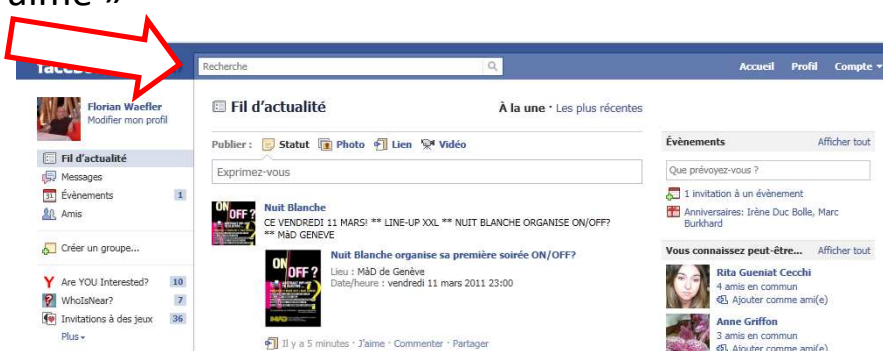

Devenir membre de la « communauté SCC »

Une fois connecté vous pouvez:

- Soit aller sur la page internet du SCC et presser sur le bouton « j'aime »
- Soit rechercher les informations SCC en entrant « ski club de la Côte » dans le champ « Recherche » de la page Facebook puis en cliquant sur « j'aime »