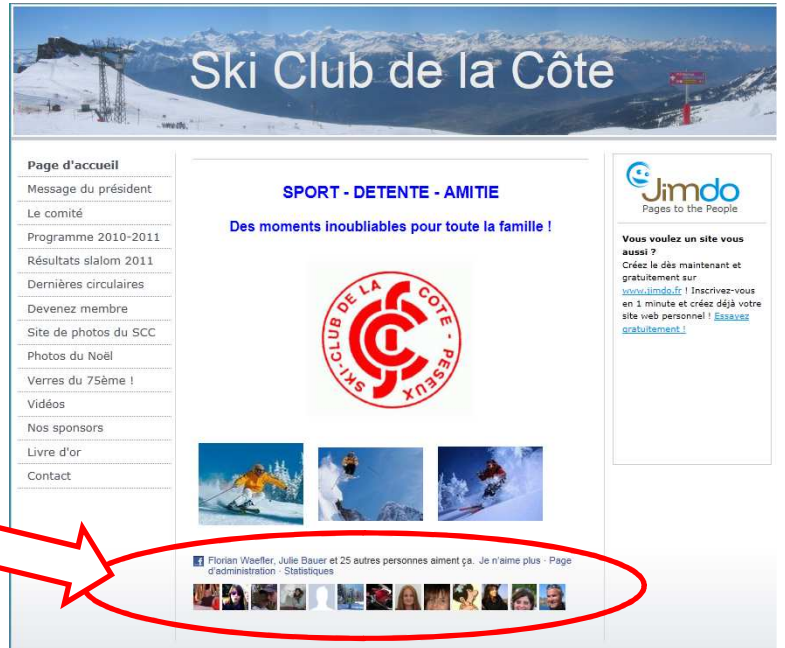

Nouveauté au SCC

Vous avez sûrement remarqué que notre page internet a depuis peu une nouvelle partie (ci-dessous dans le cercle rouge)

Ceci est en fait un lien avec Facebook le réseau social.

Ce lien montre qui de Facebook aime le SCC et permet à ces personnes de recevoir des informations sur les activités du SCC via Facebook

De plus grâce à Facebook une « communauté SCC » a été créée.

Comment s'inscrire?

La condition nécessaire pour pouvoir faire partie de la « communauté SCC » sur Facebook est d'avoir un compte Facebook

Un compte Facebook peut être créé gratuitement à l'adresse

<http://www.facebook.com>

Remplissez les champs demandés et vous êtes membre Facebook